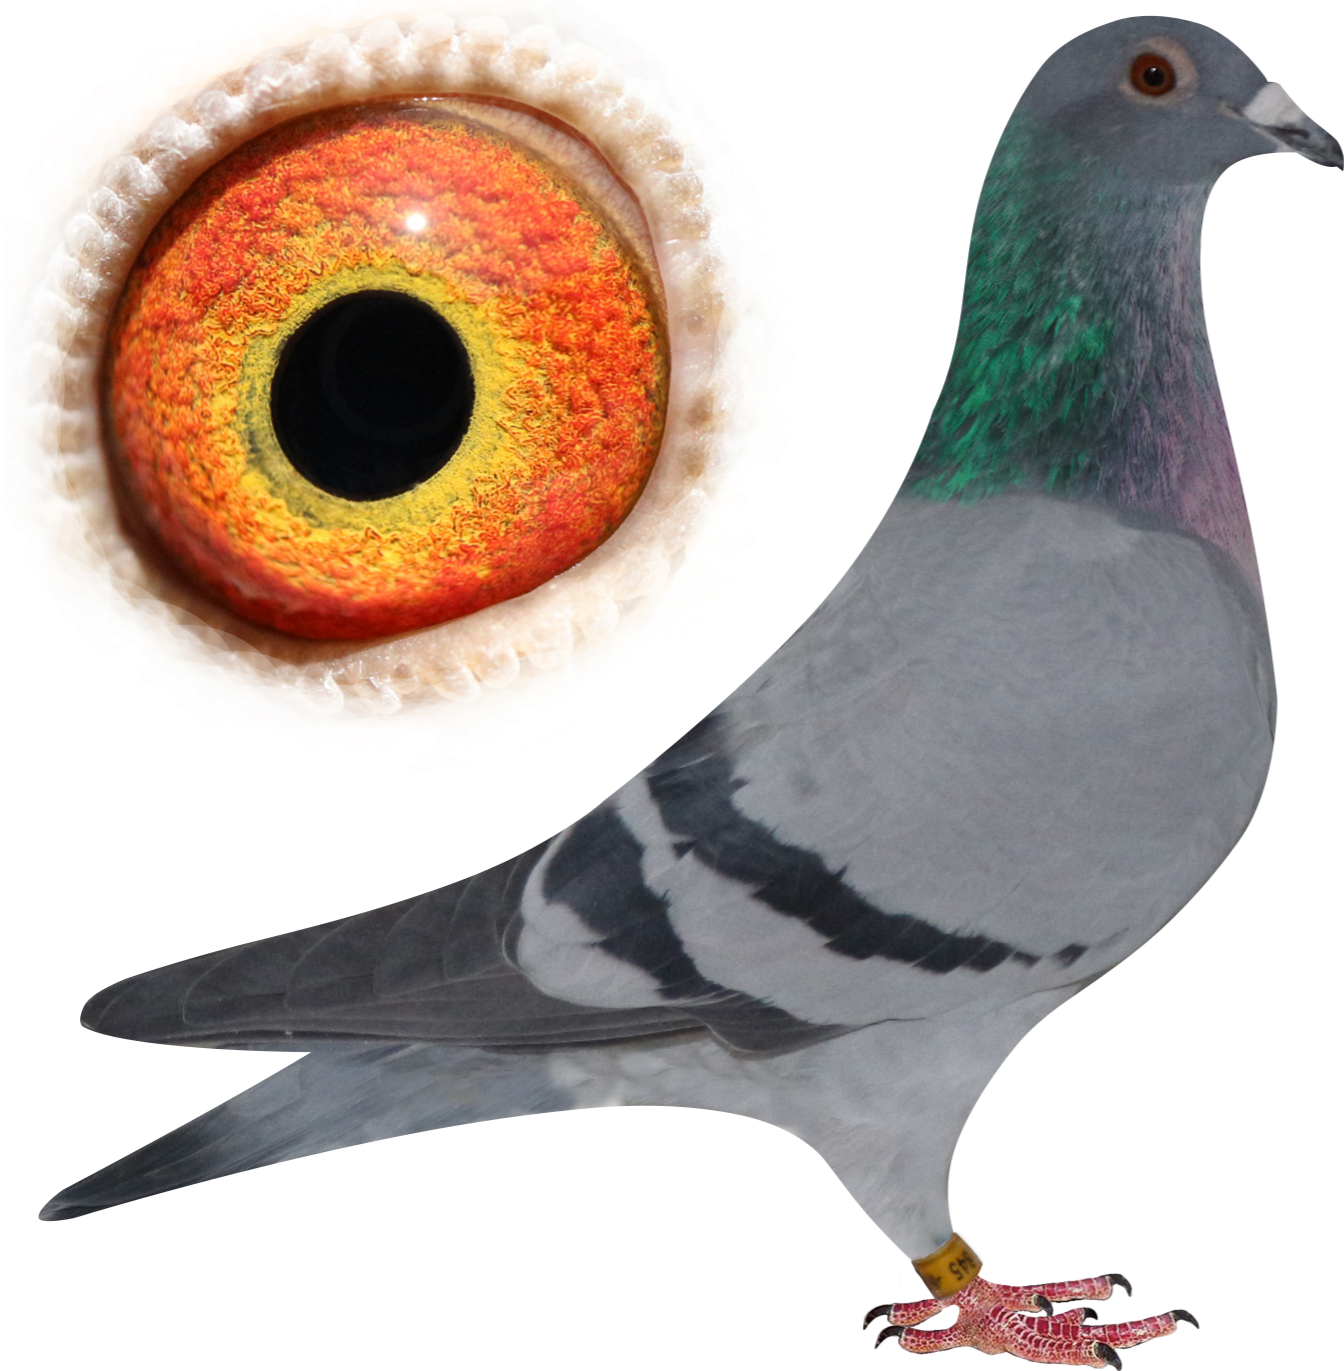

♀ DV-6586-19-845
ALINE

♀ DV-6586-19-845
ALINE
blau
Franz Musiol
Das kleine Weibchen wurde mir persönlich von Franz Musiol (Deutscher Meister 2017) geschenkt und wird zur Zucht eingesetzt

♂ DV-3524-18-0592
blau
Franz Musiol

♀ DV-6586-12-0774
blau
Franz Musiol
Leistungen: 2012 1 Preis, 2013 6 Preise, 2014 11 Preise

♂ DV-8586-10-0082
dunkelgeh.
Franz Musiol
Franz Musiol ist ein mehrmaliger RV-Meister der RV Leverkusen

♀ NL-10-1077420
gehämmert
H&A Roest
Aus super von Roest Tochter Heertje und Rinskje

♂ DV-6586-01-0351
blau genoppt
Franz Musiol
2001 1 Preis, 2002 4/9 Preise, 2003 9/11 Preise, 2004 11/14. Super Zuchtvogel

♀ DV-2678-10-0311
gehämmert
Dr. Arnold

...

...

...

...

♂ DV-0969-95-0666
blau
Deiseroth
Enkelsohn vom 1. As-Vogel auf Bundesebene 1989 DV-0969-8...

♀ DV-2723-00-0798
blau
Grundel
...

♂ DV-0516-08-1368
...

♀ NL-04-2243961
gehämmert
...