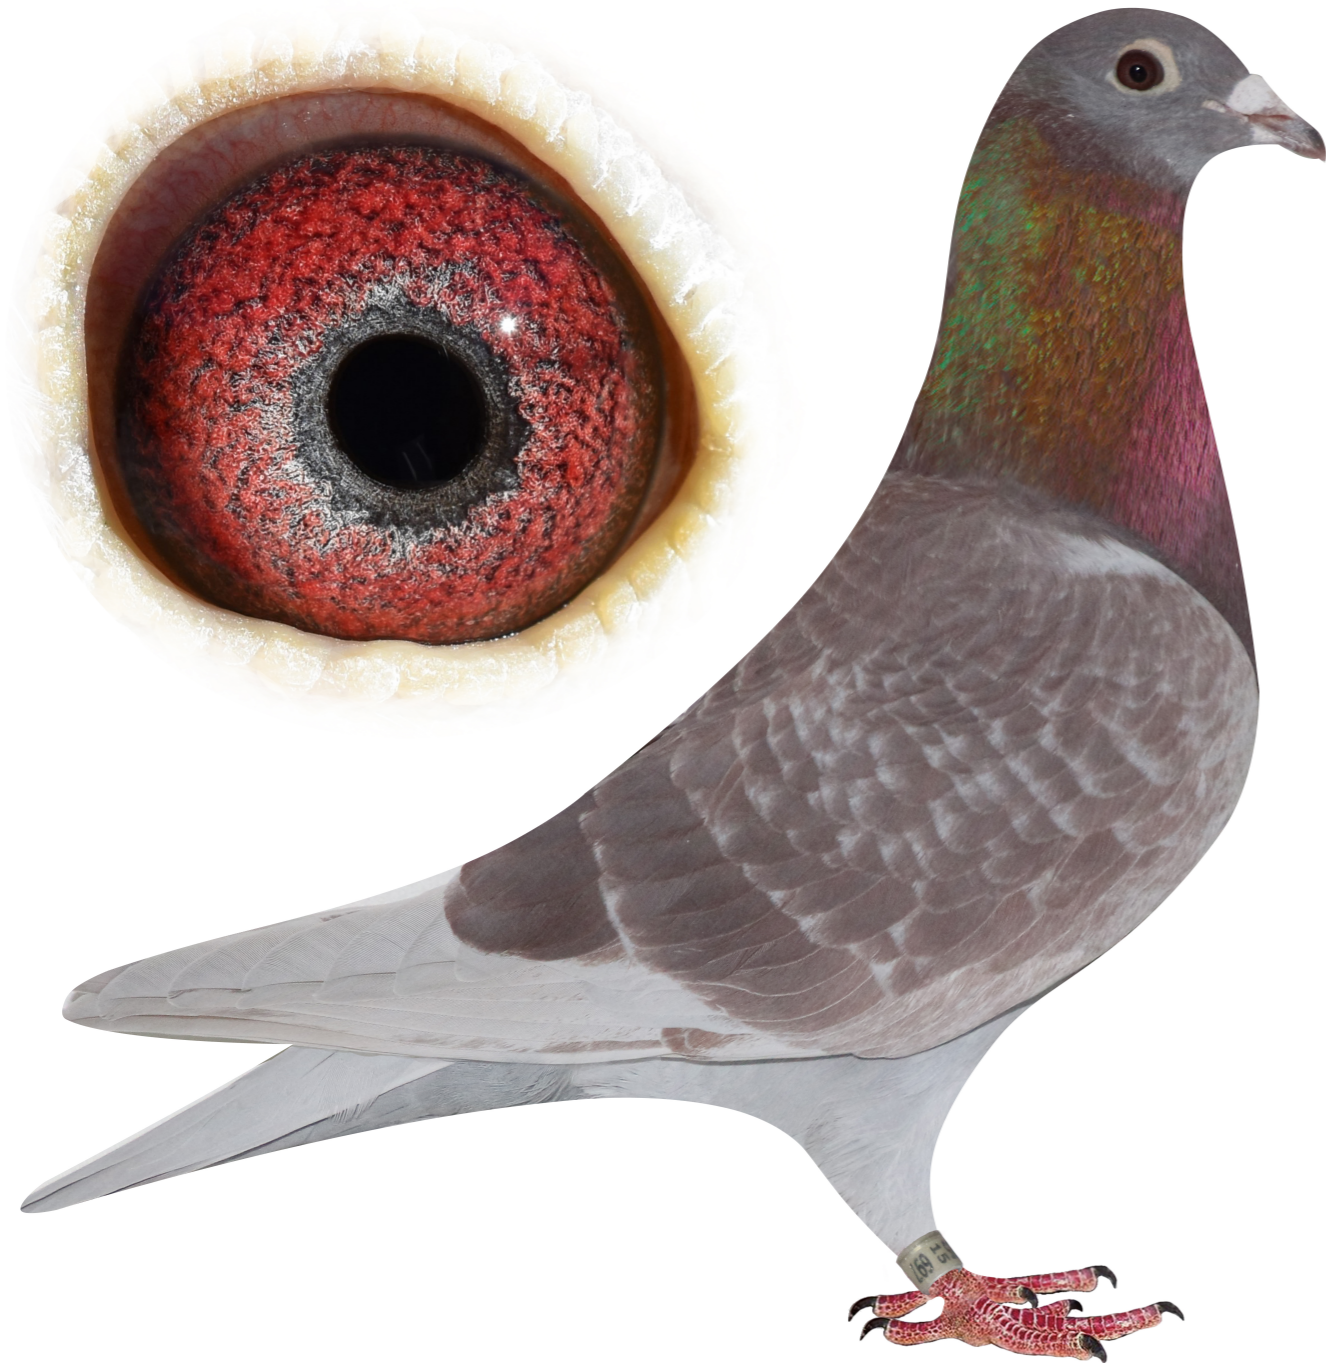

♀ DV-0135-15-697
RED PRINCESS

♀ DV-0135-15-697
RED PRINCESS
rot
Thomas Bahlmann
100% Janssen Arend. Gezüchtet
von Thomas Bahlmann. Ersteigert
auf briefftaubenauktion.de.
Weihnachtsgeschenk von meinem
Sohn Michel.

♂ BE-14-2313925
RODE JEF
rot
Thomas Bahlmann
100% Janssen. Vos Linie

♀ BE-12-2177168
SOPHIE
gehämmert
Thomas Bahlmann
100% Janssen Arend.

♂ BE-12-6255202

Gebr. Janssen
100% Janssen Arend.

♀ BE-12-6255203
TOCHTER LATE VOS

Gebr. Janssen
100% Janssen Arend.

♂ BE-04-6293144

...

♀ BE-03-6457591

...

♂ BE-11-6219390

blau
Gebr. Janssen
100% Janssen. Linie Princess

♂ BE-05-5153301
ZOON PRINCESS