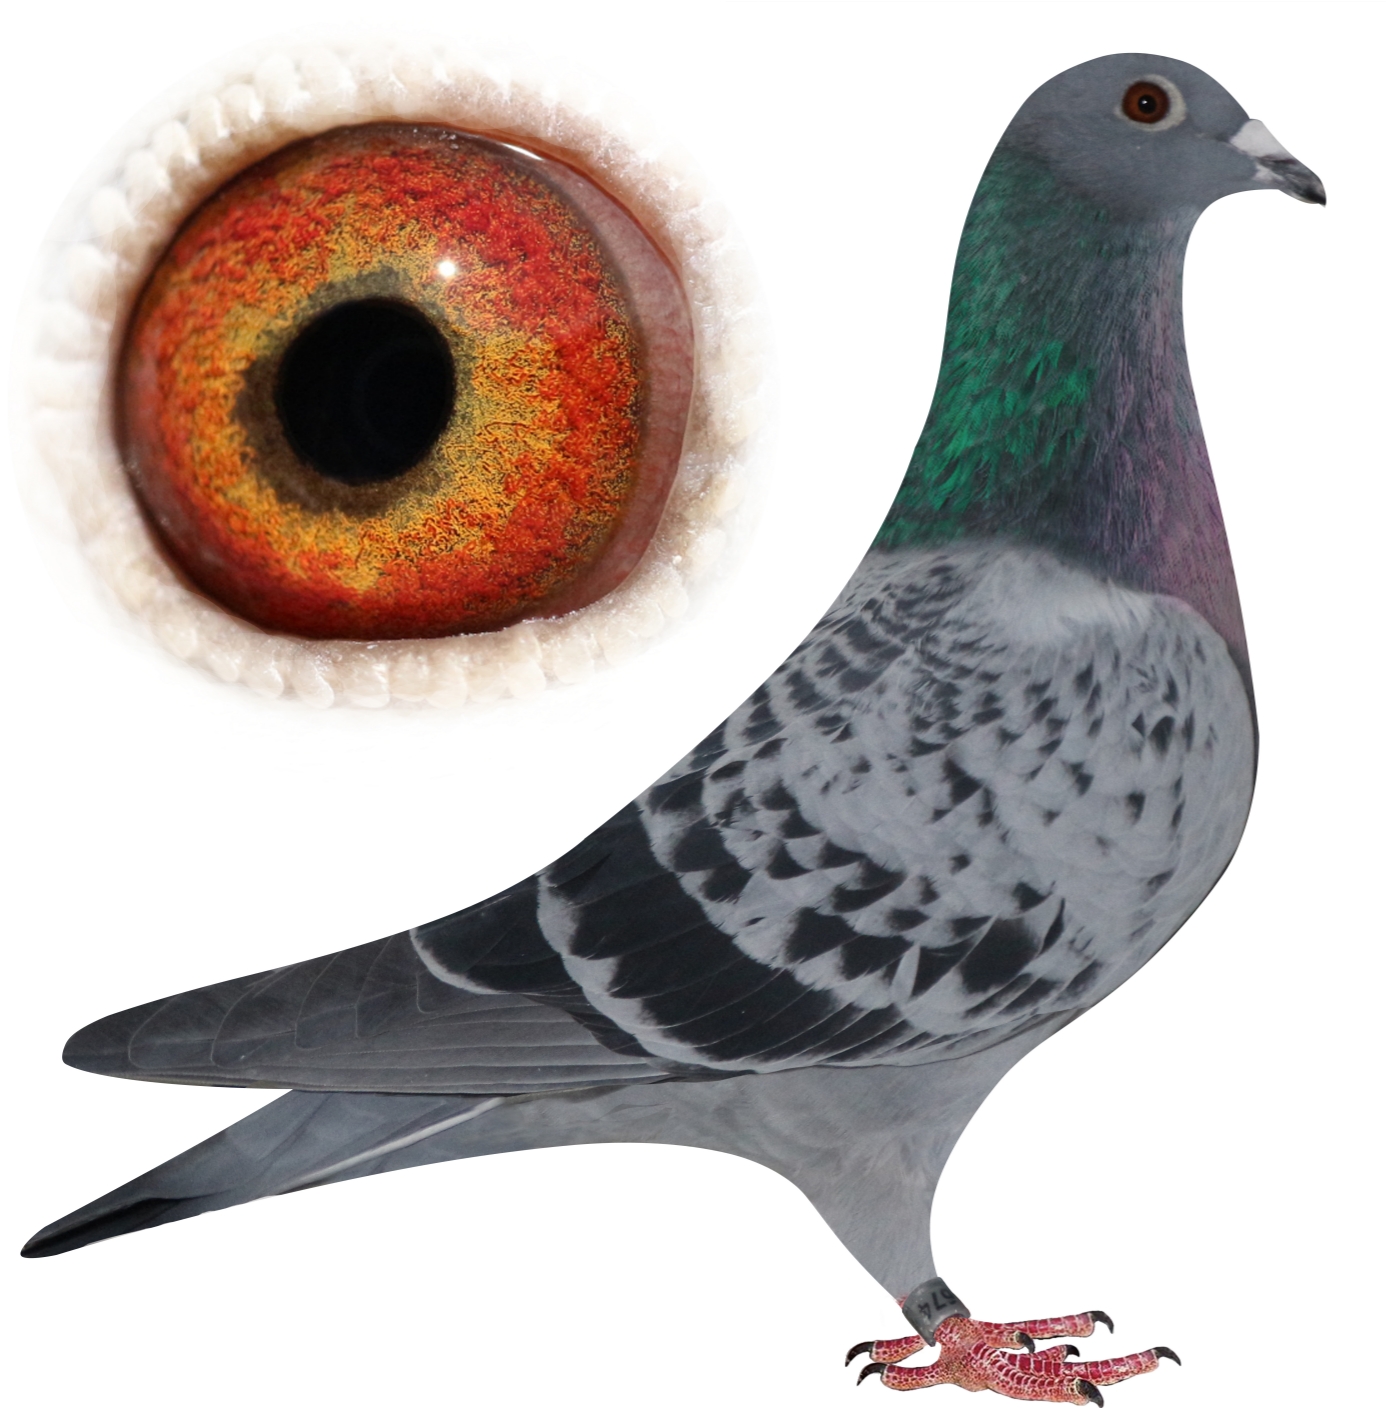

♀ **CH-15-674**  
**SHAKIRA**

♀ **CH-15-674**  
**SHAKIRA**  
*gehämmert*  
Theo Schmid  
Linie Schmid Theo aus der alten Basis. Musiol F./Becker W. Das schöne Weibchen wurde als JT voll trainiert, jedoch auf Grund Verlustrisiko im Wettflug nicht eingesetzt, sondern in die Zucht.

♂ **CH-12-1287**  
**MESSI III**  
*gehämmert*  
Theo Schmid  
Vollbruder zu Christiano Ronaldo, welcher 2 Mal 1. As-Vogel wurde (jeweils mit Vollpreis)

♀ **CH-03-1851**  
**TOCHTER MUSIOL**  
*blauspiess*  
Theo Schmid  
Bestgereiste Jungtaube 2003. 5/5 Preise. Tochter aus original Musiol.

♀ **DV-6586-93-0604**  
**MEGI**  
*blau*  
Willy Becker  
Eines der besten und schönsten Geschenke von Willi Becker. Tochter 628-84, einer der besten Reisevögel die Becker je gehabt hat, 58 Preise. Willi Becker war ein Spitzenzüchter!