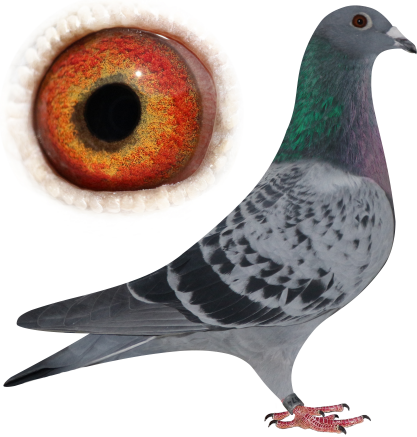

♀ CH-15-674

# SHAKIRA

## ALLGEMEIN

Ringnummer	CH-15-674
Name	Shakira
Farbe	gehämmert
Züchter	Theo Schmid

## BESCHREIBUNG

Linie Schmid Theo aus der alten Basis. Musiol F./Becker W. Das schöne Weibchen wurde als JT voll trainiert, jedoch auf Grund Verlustrisiko im Wettflug nicht eingesetzt, sondern in die Zucht.